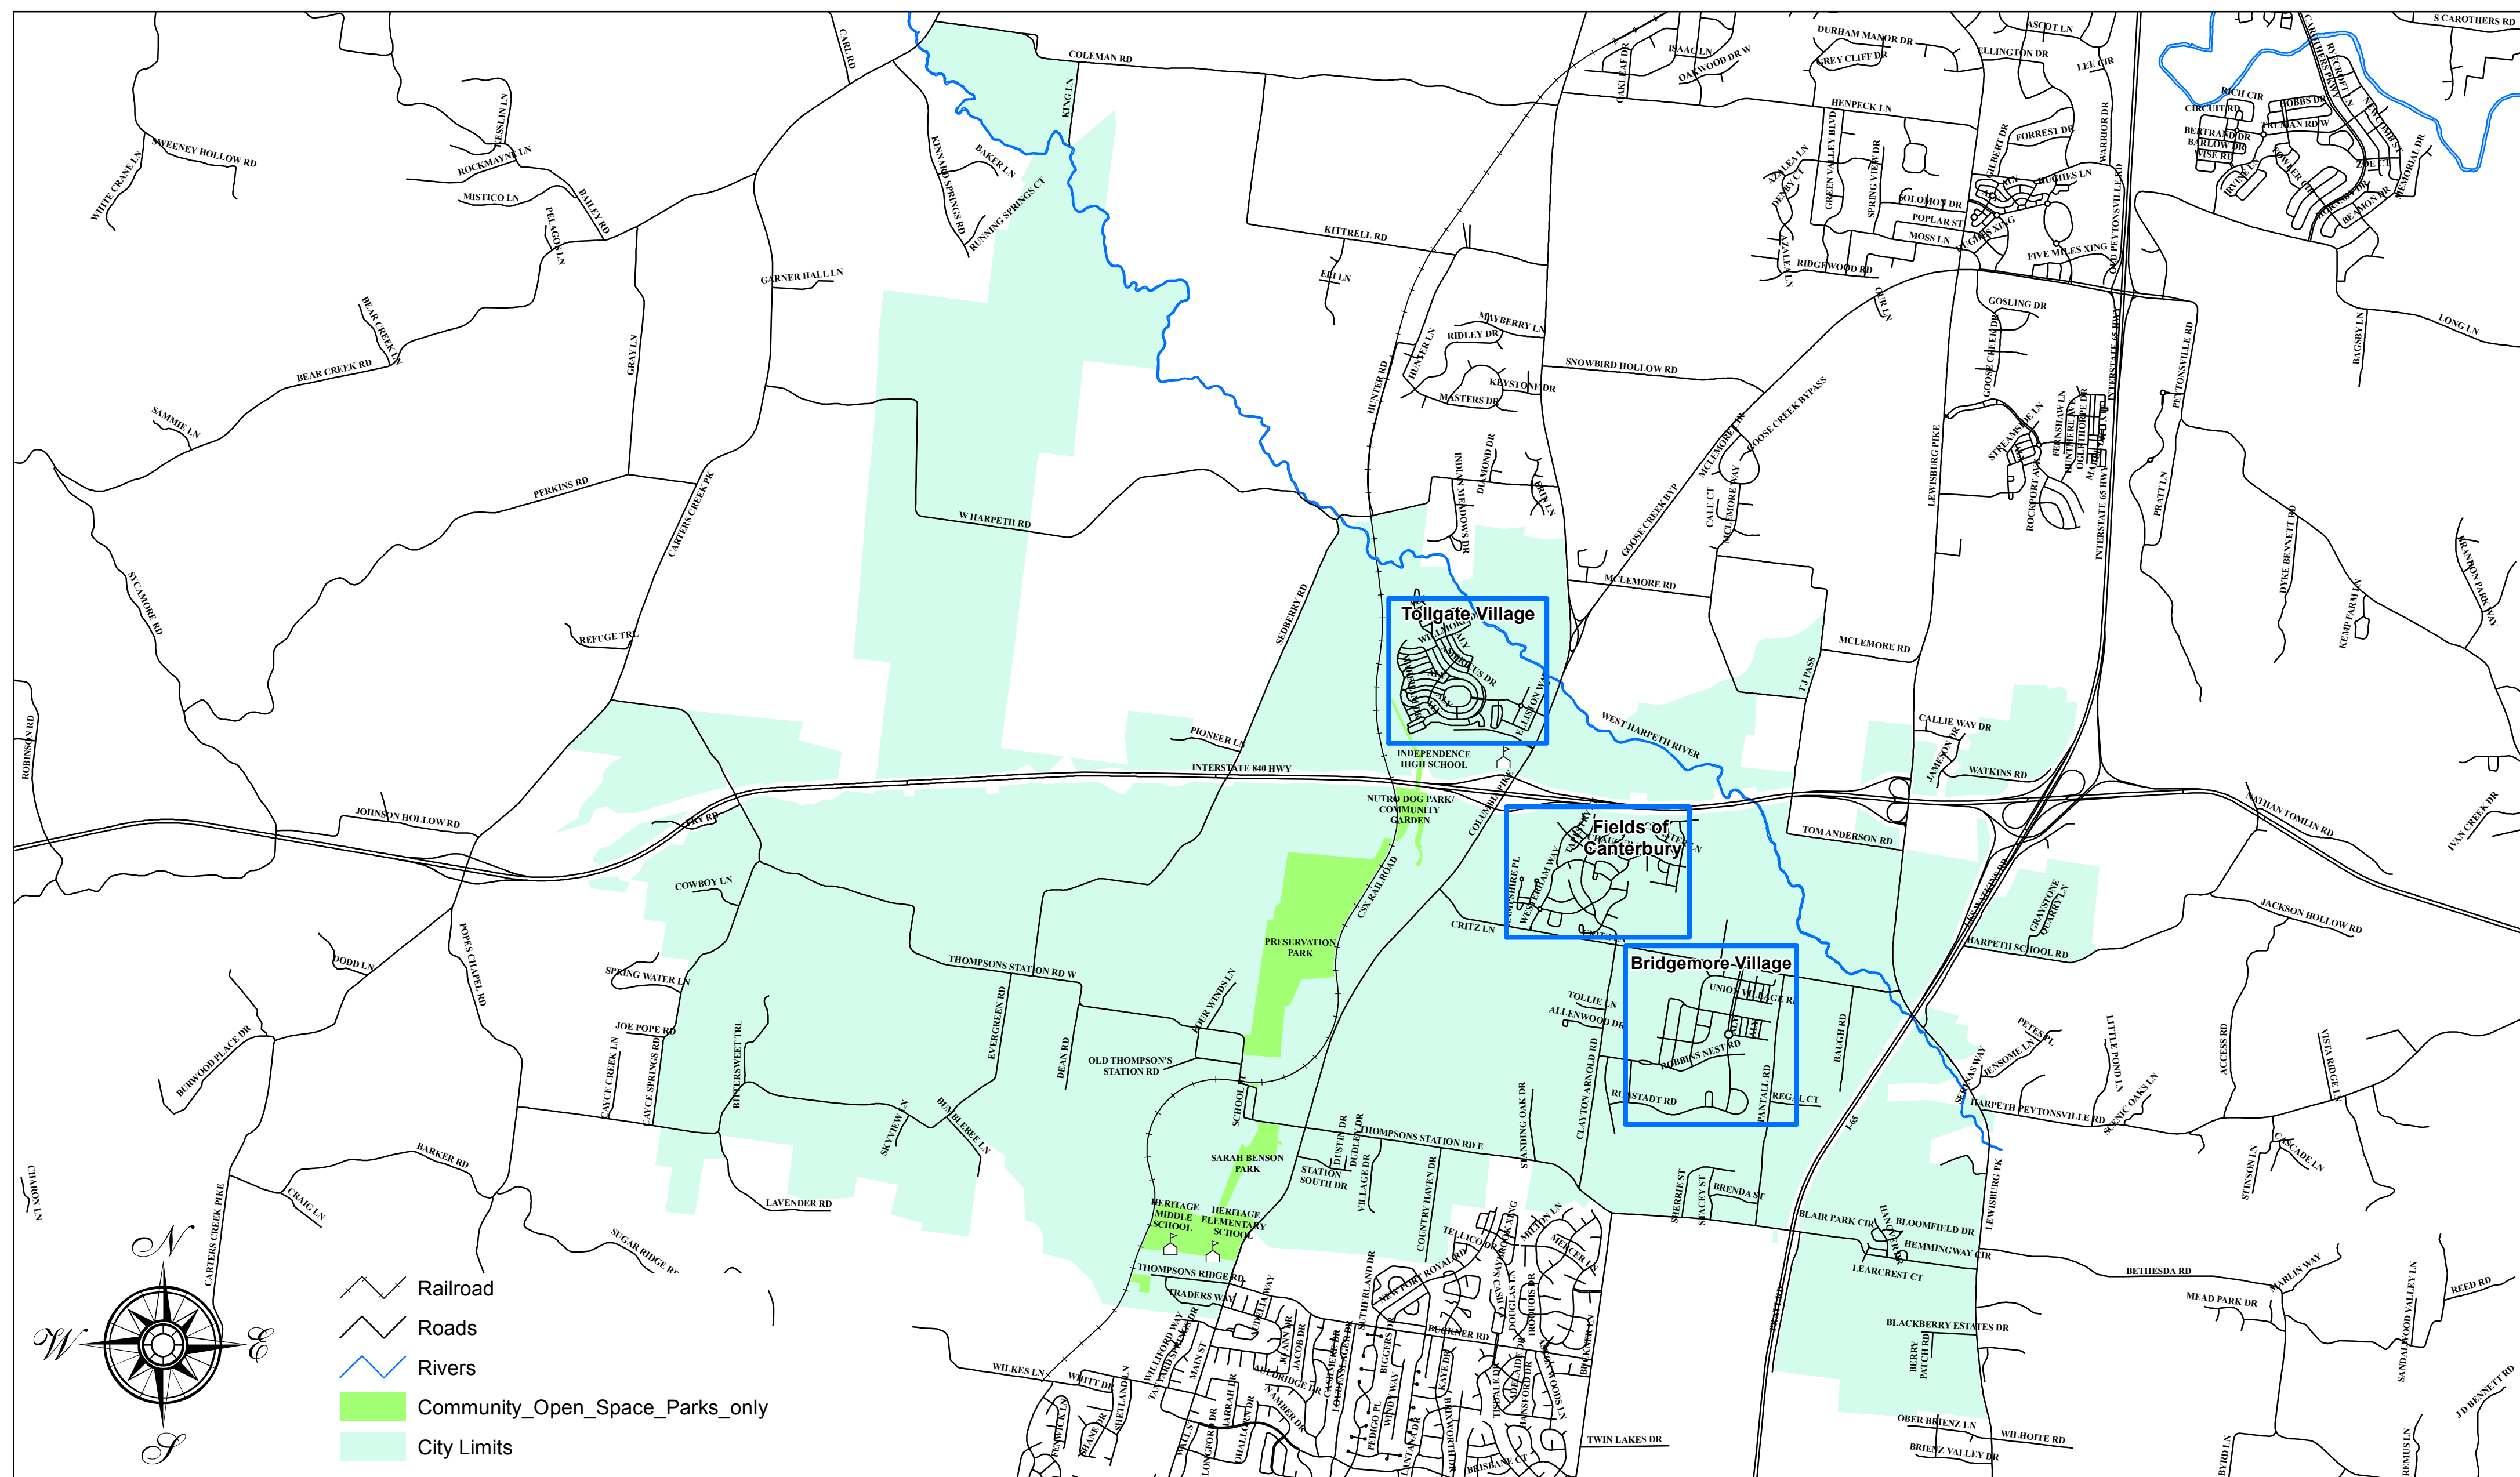

### Tollgate Village

- Americus Dr
- Ashmore Dr
- Ayer Cir
- Bungalow Dr
- Branford Pl
- Clear Haven Dr
- Colebrook Dr
- Delmar Dr
- Elliston Way
- Hazelton Way
- Maytown Cir
- Millerton Way
- Natoma Cir
- Newark Ct
- Newark Ln
- Portsmouth Dr
- Ridgeland Dr
- Rochelle Ave
- Rockhurst Dr
- Somers Ln
- Vinemont Dr
- Vinta Dr
- Wareham Dr
- Willmore Dr

### Allenwood

- Allenwood Dr

- Les Watkins Rd
- Old Thompson's Station Rd
- Pratt Rd
- School St
- Sherrie St
- Stacey St
- Standing Oak Dr
- Station South Dr
- Thompson's Ridge Rd
- Tollie Ln
- Tom Anderson Rd
- Village Dr
- Watkins Rd

### Local Roads

- Baugh Rd
- Berry Patch Rd
- Blackberry Estates Dr
- Blair Park Cir
- Bloomfield Dr
- Brenda St
- Country Haven Dr
- Dean Rd
- Dudley Dr
- Dustin Dr
- Hanover Dr
- Hemmingway Cir
- Learcrest Ct